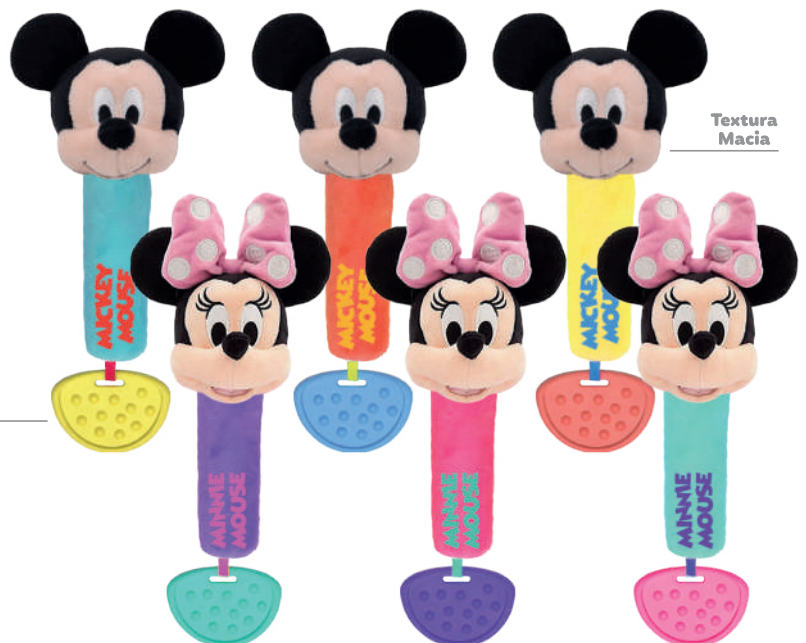

Item No. 20314
MICKEY

0+
meses

Mordedor Pelúcia - Sortidos **NOVO**

Item No. 20318

- Mordedor macio para aliviar a dor na gengiva durante o crescimento dos primeiros dentes.
- Projetado para as pequenas mãos do bebê.
- Tecido em plush com textura suave.

Caixa Master - 48 unidades
Produto com Embalagem - 25 x 16 x 17 cm
Produto sem Embalagem - 26 x 14 x 19 cm

Alivia a
Gengiva

Textura
Macia

GALINHA[®] pintadinha

© Bromelia Produções.

12+ meses Display Galinha Corre Corre **NOVO**

Item No. 20220

- Galinha Pintadinha que se move por fricção.
- Diversão e movimento para o bebê.
- Estimula a coordenação motora.

Movimento
de Fricção

Caixa Master - 12 unidades
Produto com Embalagem - 7 x 8 x 9 cm
Produto sem Embalagem - 7,5 x 8 x 9 cm