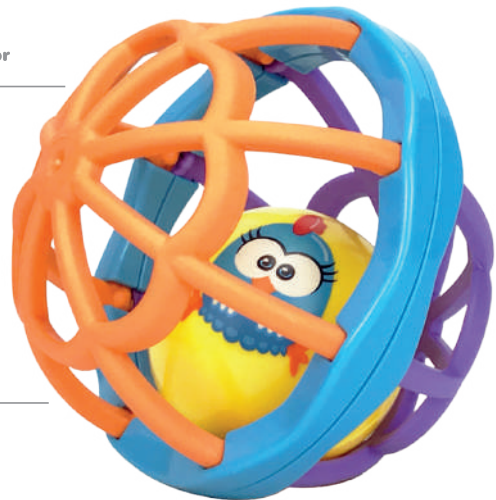

Caixa Master - 12 unidades
 Produto com Embalagem - 8,5 x 10 x 27,5 cm
 Produto sem Embalagem - 8,5 x 8 x 26,5 cm

Perfeito para as Mãos do Bebê

Som de Chocalho

6+

Chocalho Bola da Galinha

Item No. 20218

- Estrutura macia que serve como mordedor.
- Bola interna com som de chocalho e desenho da Galinha Pintadinha Mini.

Caixa Master - 12 unidades
 Produto com Embalagem - 13 x 8,5 x 20 cm
 Produto sem Embalagem - 11 x 11 x 11 cm

Mordedor Macio

Som de Chocalho

6+

Galinha Mexe Mexe

Item No. 20217

- Estrutura macia que serve como mordedor.
- Tamanho certo para as mãos pequenas dos bebês.
- Auxilia no desenvolvimento de habilidades motoras e visuais.