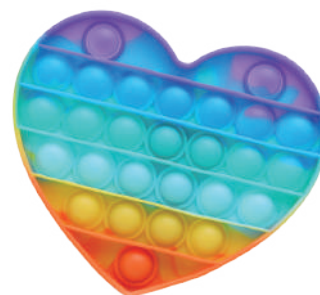

Caixa Master - **240 unidades**
Produto com Embalagem - **2,5 x 14 x 17 cm**
Produto sem Embalagem - **1,5 x 13 x 13 cm**

36+ meses **Pop Fun - Coração Arco-Íris**

Item No. 20164

- Brinquedo em silicone sendo um tabuleiro com formato de coração.
- Esferas para apertar e relaxar servindo como antiestresse divertido.
- Feito com material seguro e atóxico.

Caixa Master - **240 unidades**
Produto com Embalagem - **2,5 x 14 x 17 cm**
Produto sem Embalagem - **1,5 x 13 x 13 cm**

36+ meses **Pop Fun - Super Borboleta**

Item No. 20174

- Brinquedo em silicone com formato de borboleta.
- Esferas para apertar e relaxar servindo como antiestresse divertido.
- Feito com material seguro e atóxico.