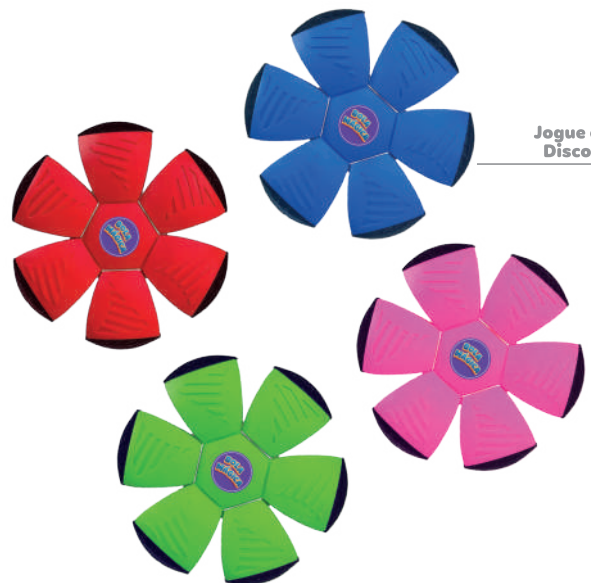

Caixa Master - **12 unidades**
 Produto com Embalagem - **20,5 x 14 x 14 cm**
 Produto sem Embalagem - **19 x 11,5 x 18 cm**

Encaixe as Formas

36+
meses

Pop Fun - Bola Mágica **NOVO**

Item No. 20188

- Bola macia que se transforma em um disco frisbee.
- Jogue como disco e ele vira uma bola.
- Feito com material seguro e atóxico.

Pegue a Bola

Jogue o Disco

Caixa Master - 12 unidades
 Produto com Embalagem - 21,5 x 5,3 x 27 cm
 Produto sem Embalagem - 6 x 23 x 23 cm

36+ meses **Pop Fun - Jogo Maçã**

Item No. 20169

- Brinquedo em silicone com formato de maçã.
- Esferas para apertar e relaxar servindo como antiestresse divertido.
- Feito com material seguro e atóxico.