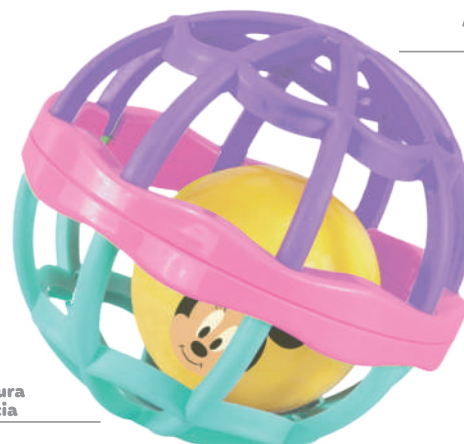

Caixa Master - 12 unidades
Produto com Embalagem - 10,5 x 16 x 5,5 cm
Produto sem Embalagem - 7,5 x 21,5 x 15,5 cm

0+ meses **Chocalho Halter**

Item No. 20307

- Chocalho em formato de halter.
- Colorido para atrair a atenção na brincadeira.
- Bolas que fazem sons divertidos ao chacoalhar.
- Ideal para as pequenas mãos do bebê.

Textura Macia

Acalma a Gengiva

Caixa Master - 24 unidades
Produto com Embalagem - 13 x 8 x 20 cm
Produto sem Embalagem - 7 x 7 x 13,5 cm

6+ meses **Chocalho Bola - Mickey**

Item No. 20308

- Agite, role, jogue ou chacoalhe para fazer sons encantadores.
- Projetado para as pequenas mãos do bebê.
- Estimula a interação e a coordenação motora do bebê.

Textura Macia

Acalma a Gengiva

Caixa Master - 12 unidades
Produto com Embalagem - 13 x 8,5 x 20 cm
Produto sem Embalagem - 11 x 11 x 11 cm

6+ meses **Chocalho Bola - Minnie** **NOVO**

Item No. 20309

- Agite, role, jogue ou chacoalhe para fazer sons encantadores.
- Projetado para as pequenas mãos do bebê.
- Estimula a interação e a coordenação motora do bebê.

- 4 blocos em formas geométricas com ilustrações do Mickey & seus Amigos Baby.
- 4 blocos em forma de letras para os bebês aprenderem brincando.
- Alça para carregar.
- Tampa removível e vazada, para que o bebê possa encaixar as formas e letras, fazendo cair dentro do baldinho.