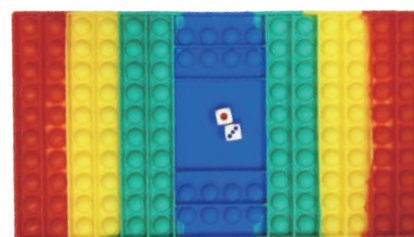

Pegue a Bola

Jogue o Disco

Caixa Master - 12 unidades
 Produto com Embalagem - 21,5 x 5,3 x 27 cm
 Produto sem Embalagem - 6 x 23 x 23 cm

36+ meses **Pop Fun - Jogo Maçã**

Item No. 20169

- Brinquedo em silicone com formato de maçã.
- Esferas para apertar e relaxar servindo como antiestresse divertido.
- Feito com material seguro e atóxico.

Caixa Master - **50 unidades**
Produto com Embalagem - **2 x 34 x 34 cm**
Produto sem Embalagem - **1,5 x 28 x 30 cm**

36+ meses **Pop Fun - O Jogo**

Item No. 20166

- Jogo com bolhas para apertar, brincar e relaxar.
- Com 2 dados para jogar, aperte o número de bolhas do número que sair.
- Feito com material seguro e atóxico.