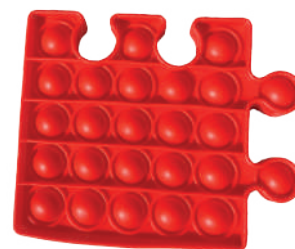

Pegue a Bola

Jogue o Disco

Caixa Master - 12 unidades
 Produto com Embalagem - 21,5 x 5,3 x 27 cm
 Produto sem Embalagem - 6 x 23 x 23 cm

36+ meses **Pop Fun - Jogo Maçã**

Item No. 20169

- Brinquedo em silicone com formato de maçã.
- Esferas para apertar e relaxar servindo como antiestresse divertido.
- Feito com material seguro e atóxico.

Caixa Master - **50 unidades**
Produto com Embalagem - **2 x 34 x 34 cm**
Produto sem Embalagem - **1,5 x 28 x 30 cm**

36+ meses **Pop Fun - O Jogo**

Item No. 20166

- Jogo com bolhas para apertar, brincar e relaxar.
- Com 2 dados para jogar, aperte o número de bolhas do número que sair.
- Feito com material seguro e atóxico.

Caixa Master - **50 unidades**
Produto com Embalagem - **2,8 x 28,5 x 19 cm**
Produto sem Embalagem - **1,5 x 28,5 x 19 cm**

36+ meses **Pop Fun - Quadrado de Encaixar**

Item No. 20160

- Brinquedo em silicone com formato geométrico.
- Esferas para apertar e relaxar servindo como antiestresse divertido.
- Feito com material seguro e atóxico.