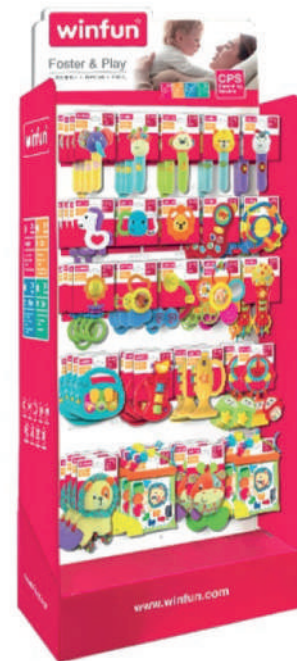

Caixa Master: 4 unidades
 Produto com Embalagem: 63,0 x 11,0 x 50,0 cm
 Produto sem Embalagem: 96,0 x 56,0 x 51,0 cm

4 Teclas com Luzes

• 3 pilhas "AA" inclusas

Assento Portátil com Mesa Musical Atividades

Caixa Master: 4 unidades
 Produto com Embalagem: 45,4 x 13,1 x 35,5 cm
 Produto sem Embalagem: 34,6 x 37,4 x 38,0 cm

• 3 pilhas "AA" não inclusas

Bandeja de Atividades

Display em Papelão

Item No. 003182 (NL)

- 1 Display Winfun para PDV.
- 2 Possui 23 produtos diferentes.
- 3 Total de 128 peças.

Caixa Master: 1 unidade
 Produto sem Embalagem: 65,0 x 30,0 x 153,0 cm

Centopeia Musical

Item No. 000215 (NL)

- 1 Centopeia com luz e 2 modos de sons.
- 2 Músicas e notas musicais.
- 3 Cabeça em tecido colorido e macio.
- 4 Suporte giratório em diferentes texturas, mordedor, argolas corrediças e chocalho com esferas coloridas.
- 5 Tecidos e plásticos coloridos e brilhantes propiciam estímulo visual.
- 6 Encaixe para berço e carrinho.

Caixa Master: 6 unidades
 Produto com Embalagem: 38,5 x 5,5 x 17,3 cm
 Produto sem Embalagem: 34,6 x 4,5 x 13,9 cm

• 3 pilhas "AAA" inclusas

Argolas Corrediças

Telefone Do Bebê

Item No. 000638 (NL)

- 1 Telefone colorido com luz piscante.
- 2 4 botões fáceis de pressionar com sons divertidos e melodias.
- 3 Fácil para o bebê brincar e segurar.