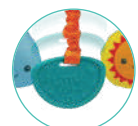

Chocalho Mordedor - Patch, a Girafa Divertida

Item No. 000107 D

1. 1 Colorido, macio, difuso e fácil de segurar
2. 2 Com sons de chocalho, orelhas enrugadas e mordedor texturizado
3. 3 Anel de fixação fácil ao carrinho ou bebê conforto.

Caixa Master: 12 unidades
Produto com Embalagem: 2,0 X 18,0 X 14,0 cm
Produto sem Embalagem: 2,0 X 17,0 X 13,0 cm

Chocalho Mordedor - Caesar, o Leão

Item No. 000109 D

1. 1 Juba enrugada e mordedor texturizado
2. 2 Fácil de segurar e agitar para sons de chocalho
3. 3 Colorido, macio, difuso e fácil de segurar
4. 4 Anel de fixação fácil ao carrinho ou bebê conforto.

Caixa Master: 12 unidades
Produto com Embalagem: 2,0 X 16,0 X 33,0 cm
Produto sem Embalagem: 8,0 X 16,0 X 24,0 cm

Nuvem Dia & Noite

Item No. 000192 (NI)

1. 1 Nuvem com vibração retrátil e solzinho com sons de chocalho.
2. 2 Anel para fácil fixação ao carrinho ou bebê conforto.
3. 3 Possui um mordedor texturizado para acalmar a gengiva do bebê.

Caixa Master: 24 unidades
Produto com Embalagem: 16,5 x 3,0 x 29,0 cm
Produto sem Embalagem: 16,0 x 3,0 x 24,0 cm