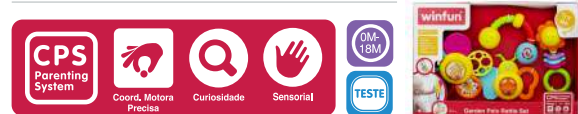

Kit Chocalhos Amiguinhos Do Jardim

Item No. 003207 (NI)

1. 1 Chocalho mordedor florzinha com pétalas texturizadas que giram.
2. 2 Gire e agite o chocalho lagartinha para obter sons de chocalho.
3. 3 Chocalho borboletinha fácil de pegar com texturas que acalmam a gengiva do bebê.
4. 4 Chocalho flor com espelho de segurança para bebê, ventosa, mordedor e sons divertidos.

Caixa Master: 6 unidades
Produto com Embalagem: 35,0 x 6,0 x 24,0 cm
Produto sem Embalagem: item 0182 - 4,0 x 6,0 x 17,0 cm
item 0183 - 4,0 x 11,2 x 16,8 cm
item 0184 - 4,0 x 13,2 x 9,5 cm
item 0776 - 16,0 x 2,0 x 15,0 cm

Macio para os Dentes