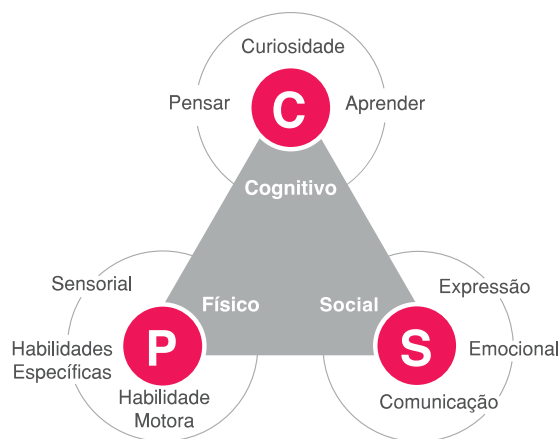

"Vencer é apenas metade do processo, se divertir é a outra metade"

Bum Phillips

Treinador de Futebol Americano

A equipe multidisciplinar de projetistas da winfun® inclui psicólogos infantis além de pais e mães voluntários. Todos os nossos produtos são produzidos baseados em nosso Sistema de Desenvolvimento CPS®, sigla em inglês para Sistema de Desenvolvimento Cognitivo, Físico e Social, para assegurar que a criança estará utilizando um produto que está de acordo com a idade dela. O Sistema de Desenvolvimento CPS® permite aos pais adquirirem o brinquedo ideal para desenvolver habilidades específicas de acordo com a idade da criança.

CPS®
Sistema de Desenvolvimento

A winfun® tem o compromisso de desenvolver produtos para crianças em idade pré-escolar que combinam inovação com diversão para toda a família, estimulando o aprendizado e o crescimento saudável através da brincadeira.

Cada produto foi projetado dentro do nosso sistema de desenvolvimento CPS® que visa estimular e desenvolver habilidades cognitivas, físicas e sociais. Cada produto acompanha uma descrição detalhada que mostra para os pais como estimular todas essas habilidades através dos nossos produtos enquanto brincam com o bebê.

"Crianças se divertem através dos movimentos"

De acordo com o conceito "Função do Prazer" criado pelo famoso psicólogo Karl Bühler (1879-1963) [1]

CPS Estágio 1	CPS Estágio 2	CPS Estágio 3	CPS Estágio 4
0 - 6m	6 - 12m	12 - 18m	18 - 36m
• Adora esconde-esconde • Senta com a ajuda de algum apoio • Sorri para se expressar	• Identifica formas • Caminha se apoiando em outros objetos • Demonstra afeto com abraços, sorrisos e beijos	• Identifica objetos em imagens • Começa a caminhar com mais confiança • Adora ser o centro das atenções	• Se mexe com criatividade • Começa a participar mais de atividades em grupo • Brinca com os outros